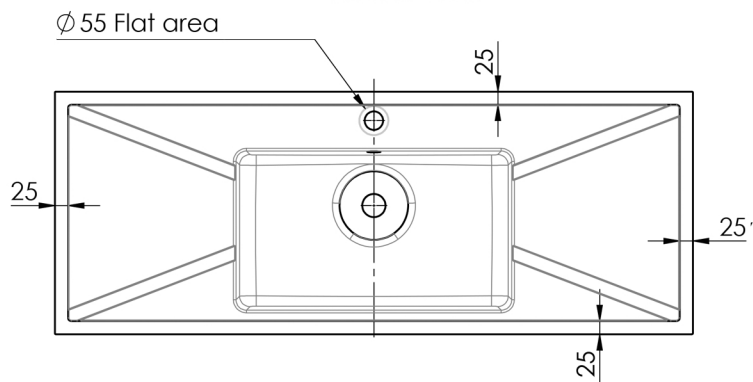

B-B (1 : 5)

Bottom view

B

**marmy.**

[www.marmy.eu](http://www.marmy.eu)

Weight:

**18 kg**

Visible height:

**1.5 cm**

Name:

**BENETT 121x46**

Item NR.:

**6 620 01 12 11 18**

Scale:

**1:5**