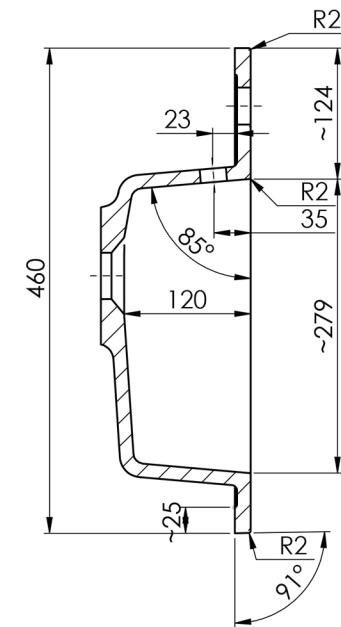

B-B (1 : 5)

Bottom view

B

**marmy.**

[www.marmy.eu](http://www.marmy.eu)

Weight:

**18 kg**

Visible height:

**1.5 cm**

Name:

**BENETT 121x46**

Item NR.:

**6 620 01 12 11 18**

Scale:

**1:5**