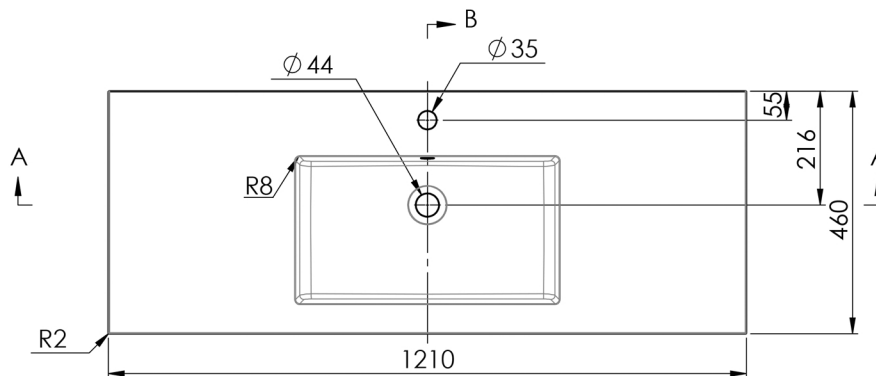

B-B (1 : 5)

Bottom view

B

**marmy.**

[www.marmy.eu](http://www.marmy.eu)

Weight:

**18 kg**

Visible height:

**1.5 cm**

Name:

**BENETT 121x46**

Item NR.:

**6 620 01 12 11 18**

Scale:

**1:5**